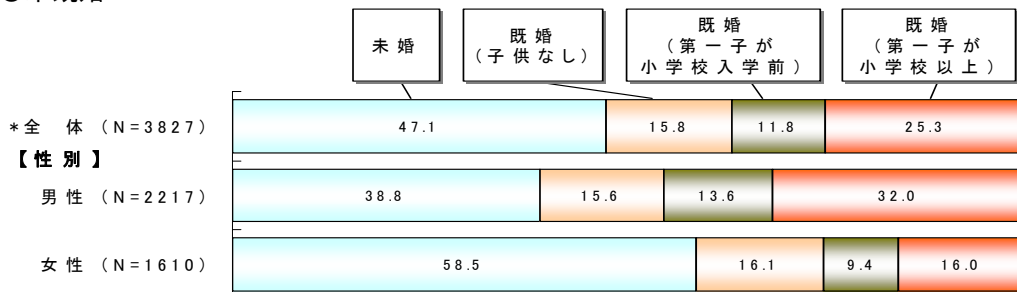

【本件に関するお問い合わせ先】

http://www.recruit.jp/support/inquiry_press.html

調査概要と回答者プロフィール

【調査概要】

- ◎調査時期 : 2006年2月6日～11日
- ◎調査方法 : 2006年2月6日～11日の間に、じゃらんnetで予約をした関東居住者の方に対して、インターネット上でアンケートによる調査を実施
- ◎調査対象 : 居住地が関東近郊の1都9県(東京都、茨城県、栃木県、群馬県、埼玉県、千葉県、神奈川県、新潟県、山梨県、長野県)の方を対象
- ◎有効回答数 : 3,827人
- ◎対象温泉 : 東北ブロック(青森県、岩手県、秋田県、宮城県、山形県、福島県)
関東ブロック(群馬県、栃木県、神奈川県)
中部ブロック(静岡県、新潟県、長野県、山梨県、岐阜県、富山県、石川県、福井県、愛知県)
から、計151の温泉地を選択肢として設定した。

【回答者プロフィール】

◎性別

◎年齢

◎未既婚

◎居住地

【Ⅰ】認知度ランキング

(名前を「知っている」温泉地)

1250年の歴史を持つ「熱海温泉(静岡県)」が認知率90.6%と今回調査において唯一の90%超となる高い認知率で、最も知名度が高い温泉に輝いた。