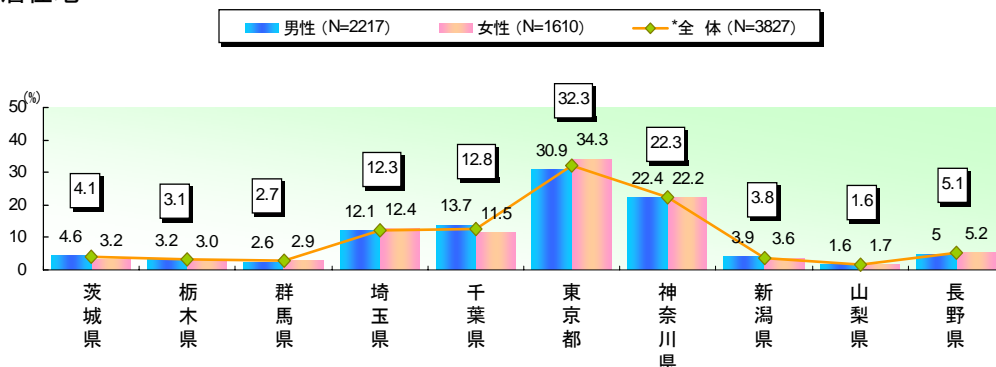

【本件に関するお問い合わせ先】

http://www.recruit.jp/support/inquiry_press.html

調査概要と回答者プロフィール

【調査概要】

- ◎調査時期 : 2006年2月6日～11日
- ◎調査方法 : 2006年2月6日～11日の間に、じゃらんnetで予約をした関東居住者の方に対して、インターネット上でアンケートによる調査を実施
- ◎調査対象 : 居住地が関東近郊の1都9県(東京都、茨城県、栃木県、群馬県、埼玉県、千葉県、神奈川県、新潟県、山梨県、長野県)の方を対象
- ◎有効回答数 : 3,827人
- ◎対象温泉 : 東北ブロック(青森県、岩手県、秋田県、宮城県、山形県、福島県)
関東ブロック(群馬県、栃木県、神奈川県)
中部ブロック(静岡県、新潟県、長野県、山梨県、岐阜県、富山県、石川県、福井県、愛知県)
から、計151の温泉地を選択肢として設定した。

【回答者プロフィール】

◎性別

◎年齢

◎未既婚

◎居住地

【Ⅰ】認知度ランキング

(名前を「知っている」温泉地)

1250年の歴史を持つ「熱海温泉(静岡県)」が認知率90.6%と今回調査において唯一の90%超となる高い認知率で、最も知名度が高い温泉に輝いた。

【Ⅱ】来訪経験ランキング

(【Ⅰ】で選んだ温泉地のうち、「実際に訪れたことのある」温泉地)

順位が変動しつつも、上位は「認知度」と同じ顔ぶれが並んだ。

No.1の座に輝いたのは、認知度では第3位に甘んじた「箱根温泉郷(神奈川県)」で、2490票と最も票数を集めた。逆に認知度ではNo.1であった「熱海温泉(静岡県)」は25票差の僅差で第2位となった。

認知度第10位の「下呂温泉(岐阜県)」が第29位とランクを下げたのをみると、旅行に出掛ける際、認知度に加えて住まいからの近さが重視されている様子がみえる。