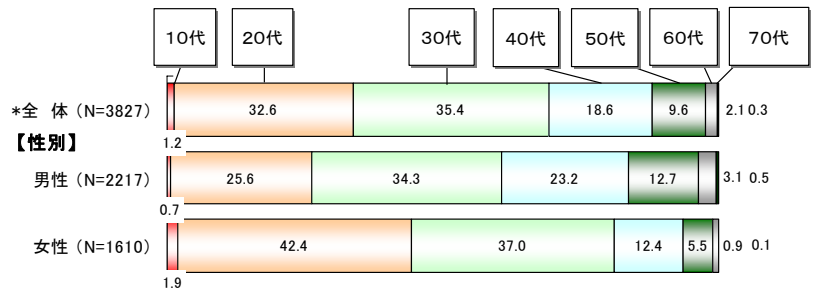

調査概要と回答者プロフィール

【調査概要】

- ◎調査時期 : 2006年2月6日～11日
- ◎調査方法 : 2006年2月6日～11日の間に、じゃらんnetで予約をした関東居住者の方に対して、インターネット上でアンケートによる調査を実施
- ◎調査対象 : 居住地が関東近郊の1都9県(東京都、茨城県、栃木県、群馬県、埼玉県、千葉県、神奈川県、新潟県、山梨県、長野県)の方を対象
- ◎有効回答数 : 3,827人
- ◎対象温泉 : 東北ブロック(青森県、岩手県、秋田県、宮城県、山形県、福島県)
  関東ブロック(群馬県、栃木県、神奈川県)
  中部ブロック(静岡県、新潟県、長野県、山梨県、岐阜県、富山県、石川県、福井県、愛知県)
  から、計151の温泉地を選択肢として設定した。

【回答者プロフィール】

◎性別

◎年齢

◎未既婚

◎居住地