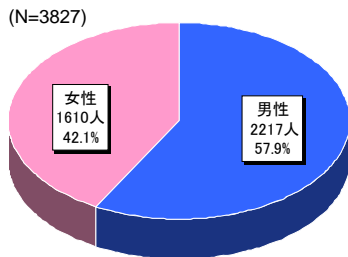

第1位「箱根温泉郷(神奈川県)」 第2位「熱海温泉(静岡県)」、第3位「草津温泉(群馬県)」

…順位が変動しつつも、認知度と同じ顔ぶれが上位に並ぶ。関東ブロック以外はランクを下げ、旅行先を選ぶ際には、認知度に加えて住まいからの近さが重視されている様子がみえる結果となった。

●人気温泉地(もう一度行きたい温泉地)ランキング

～これまでに行ったことがある温泉地のうち、「もう一度行ってみたい」温泉地～

第1位「箱根温泉郷(神奈川県)」 第2位「草津温泉(群馬県)」、第3位「熱海温泉(静岡県)」

…都内からのアクセスの良さと見どころの豊富さを誇る第1位の「箱根温泉郷(神奈川県)」、泉質主義を掲げ消費者の泉質ニーズに応えた第2位「草津温泉(群馬県)」が、以下の2倍以上の票数を獲得し、強さをみせた。

●アコガレ温泉地ランキング ～まだ行ったことはないが、「今後訪れてみたい」温泉地～

第1位「乳頭温泉郷(秋田県)」 第2位「下呂温泉(岐阜県)」、第3位「草津温泉(群馬県)」

…未訪問の温泉地から選んだ結果、関東以外のエリアが上位にくる結果となった。上位5位までにランクインした温泉地の理由をみると、「有名だから」「温泉の効能や泉質に興味があるから」という理由が多くあげられている。

【本件に関するお問い合わせ先】

http://www.recruit.jp/support/inquiry_press.html

調査概要と回答者プロフィール

【調査概要】

- ◎調査時期 : 2006年2月6日～11日
- ◎調査方法 : 2006年2月6日～11日の間に、じゃらんnetで予約をした関東居住者の方に対して、インターネット上でアンケートによる調査を実施
- ◎調査対象 : 居住地が関東近郊の1都9県(東京都、茨城県、栃木県、群馬県、埼玉県、千葉県、神奈川県、新潟県、山梨県、長野県)の方を対象
- ◎有効回答数 : 3,827人
- ◎対象温泉 : 東北ブロック(青森県、岩手県、秋田県、宮城県、山形県、福島県)
関東ブロック(群馬県、栃木県、神奈川県)
中部ブロック(静岡県、新潟県、長野県、山梨県、岐阜県、富山県、石川県、福井県、愛知県)
から、計151の温泉地を選択肢として設定した。

【回答者プロフィール】

◎性別

◎年齢

◎未既婚

◎居住地

【Ⅰ】認知度ランキング

(名前を「知っている」温泉地)

1250年の歴史を持つ「熱海温泉(静岡県)」が認知率90.6%と今回調査において唯一の90%超となる高い認知率で、最も知名度が高い温泉に輝いた。