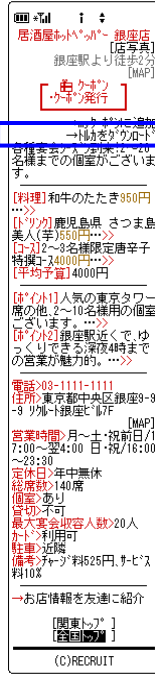

■参考資料②:『HotPepperPockets』トルカ利用イメージ

<ホットペッパーポケット>

ポケット
トップ
ページ