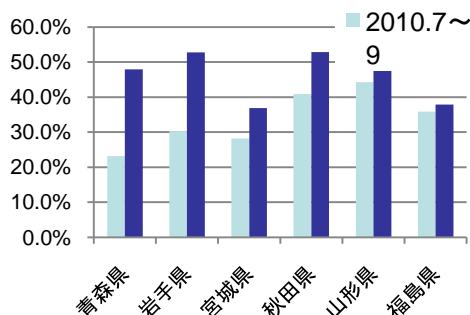

2012年3月9日

『東北じゃらん』復活！東北の域内観光から東北の復興を盛り上げよう！

～東北人のための東北をすみずみまで遊ぶ本～

3月12日(月) ムックシリーズ『東北2012-2013』新創刊！

株式会社リクルート(本社:東京都千代田区 代表取締役社長 兼 CEO : 柏木 齊)が発行する国内旅行情報誌『じゃらん』(編集長:長田 佳子)は、震災後『東北じゃらん』を休刊しておりましたが、3月12日(月)より、じゃらんムックシリーズ『東北2012-2013』を新創刊し、東北6県の書店、コンビニにて発売いたします。

■ムックの特徴

震災後、『東北じゃらん』は休刊しておりましたが、その間、たくさんの宿泊施設の皆様、読者の皆様から復活のご要望のお言葉をいただいております。その背景として、震災後、半年を過ぎた頃から東北の域内流動率が上昇傾向にあります(『じゃらんnet』宿泊予約発着地データ)。

そこで今回満を持して、東北の域内観光から東北の復興を盛り上げるため、「東北人のための東北エリアをすみずみまで遊ぶ本」をコンセプトに、東北在住のカスタマーが東北の魅力を再発見できるような東北ムックを新創刊いたします。「近場のお出かけ情報が欲しい」と「東北をお出かけで元気にしたい」、そんな東北人たちが必要としている情報を、じゃらん編集部が東北6県全域を徹底取材。震災後1年の東北の姿を『じゃらん』ならではの編集でお届けします。

■掲載特集一例

◇～桜・花火・祭り・紅葉～ 今年も行きたい東北の4大絶景

東北魂ともいえる4つのお出かけ絶景「桜」「花火」「祭り」「紅葉」をテーマに、それぞれの人気名所を100%楽しむ満喫法を伝授。

◇行って応援♪買って応援♪ 沿岸部のHAPPY通信

続々と復興に向かう岩手県～福島県沿岸部は、人気店の営業再開や屋台村が誕生するなど明るいニュースがいっぱい。現地のお出かけ最新トピックス、復興応援グッズを紹介しています。

◇県別お出かけプラン

青森県、岩手県、秋田県、宮城県、山形県、福島県それぞれの注目エリアを紹介。ご当地B級グルメ、乳頭温泉郷、銀山温泉、世界遺産・平泉、さくらんぼ狩りなど、人気テーマ盛り沢山です。

【誌名】『じゃらんムックシリーズ 東北2012-2013』
【仕様】A4変形(縦286mm×横210mm)・244ページ
【定価】680円(税込)
【発売日】2012年3月12日発売号
※発売日から1年間流通(コンビニは2カ月間)
【販売地域】東北6県の書店、コンビニにて発売

▲東北各県の東北6県からの宿泊者シェア
(『じゃらんnet』発着地データより)